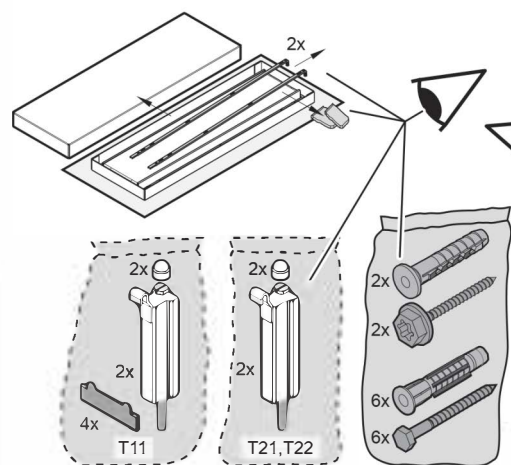

MONTAGE HANDLEIDING - MOUNTING INSTRUCTION - MONTAGEANLEITUNG - INSTRUCTIONS DE MONTAGE

vooraanzicht - front view
vue face avant - vorderseite

Rad H	1000	1200	1600	1800	2000	2200	
H	1041	1241	1641	1841	2041	2241	
T11	H2				160		
	H3			730	830	930	1030
	H4			1300	1500	1700	1900
T21-T22	H2			70			
	H3	440	540	740	840	940	1040
	H4	810	1010	1410	1610	1810	2010

	L_{nom}	300	400	500	600	700
T11	B	50	80	130	180	230
T21-T22	B	60	110	160	210	260

	D	CW	FW
T11	73	47	81
T21	96	65	106
T22	119	77	129

(A)

ETA-07/0121
www.eta.eu

Gelieve uitsluitend de bijgeleverde
pluggen & schroeven te gebruiken
in geschikte wanden,
conform met **ETA-07/0121**

Please use only the supplied plugs &
screws in suitable walls,
in compliance with **ETA-07/0121**

Bitte verwenden Sie ausschließlich
die mitgelieferten Dübel & Schrauben
in geeignete Wände,
in Übereinstimmung mit **ETA-07/0121**

Veuillez utiliser uniquement les
chevilles et vis fournies, dans des
murs convenables,
en conformité avec **ETA-07/0121**

ZIE OOK:
VERKOOPVOORWAARDEN
en/of TECHNISCHE DOCUMENTATIE
en/of WEBSITE

SEE ALSO:
SALES CONDITIONS
and/or TECHNICAL DOCUMENTATION
and/or WEBSITE

SIEHE EBENFALLS:
VERKAUFSBEDINGUNGEN
und/oder TECHNISCHE DOKUMENTATION
und/oder WEBSITE

VOIR EGALEMENT:
CONDITIONS DE VENTE
et/ou DOCUMENTATION TECHNIQUE
et/out SITE WEB