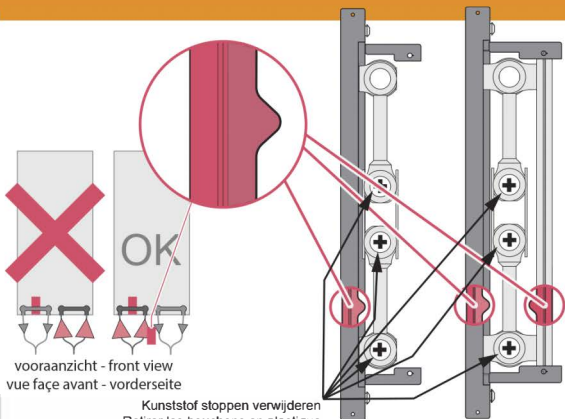

MONTAGE HANDLEIDING - MOUNTING INSTRUCTION - MONTAGEANLEITUNG - INSTRUCTIONS DE MONTAGE

vooraanzicht - front view
vue face avant - vorderseite

Rad H	1000	1200	1600	1800	2000	2200	
H	1041	1241	1641	1841	2041	2241	
T11	H2				160		
	H3			730	830	930	1030
	H4			1300	1500	1700	1900
T21-T22	H2			70			
	H3	440	540	740	840	940	1040
	H4	810	1010	1410	1610	1810	2010

	L_{nom}	300	400	500	600	700
T11	B	50	80	130	180	230
T21-T22	B	60	110	160	210	260

	D	CW	FW
T11	73	47	81
T21	96	65	106
T22	119	77	129