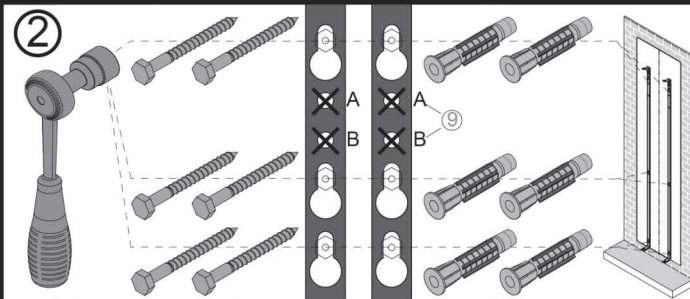

T11

T21, T22

T11, T21, T22