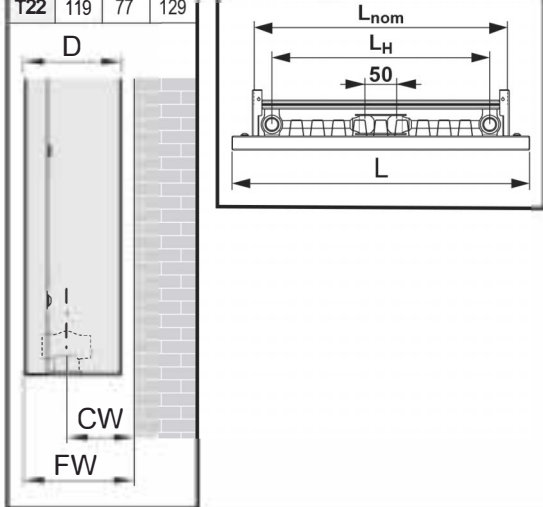

MONTAGE HANDLEIDING - MOUNTING INSTRUCTION - MONTAGEANLEITUNG - INSTRUCTIONS DE MONTAGE

vooraanzicht - front view
vue face avant - vorderseite

Rad H	1000	1200	1600	1800	2000	2200	
H	1041	1241	1641	1841	2041	2241	
T11	H2				160		
	H3			730	830	930	1030
	H4			1300	1500	1700	1900
T21-T22	H2			70			
	H3	440	540	740	840	940	1040
	H4	810	1010	1410	1610	1810	2010

	L_{nom}	300	400	500	600	700
T11	B	50	80	130	180	230
T21-T22	B	60	110	160	210	260

	D	CW	FW
T11	73	47	81
T21	96	65	106
T22	119	77	129

(A)

ETA-07/0121
www.eta.eu

Gelieve uitsluitend de bijgeleverde
pluggen & schroeven te gebruiken
in geschikte wanden,
conform met **ETA-07/0121**

Please use only the supplied plugs &
screws in suitable walls,
in compliance with **ETA-07/0121**

Bitte verwenden Sie ausschließlich
die mitgelieferten Dübel & Schrauben
in geeignete Wände,
in Übereinstimmung mit **ETA-07/0121**

Veuillez utiliser uniquement les
chevilles et vis fournies, dans des
murs convenables,
en conformité avec **ETA-07/0121**

ZIE OOK:
VERKOOPVOORWAARDEN
en/of TECHNISCHE DOCUMENTATIE
en/of WEBSITE

SEE ALSO:
SALES CONDITIONS
and/or TECHNICAL DOCUMENTATION
and/or WEBSITE

SIEHE EBENFALLS:
VERKAUFSBEDINGUNGEN
und/oder TECHNISCHE DOKUMENTATION
und/oder WEBSITE

VOIR EGALEMENT:
CONDITIONS DE VENTE
et/ou DOCUMENTATION TECHNIQUE
et/out SITE WEB