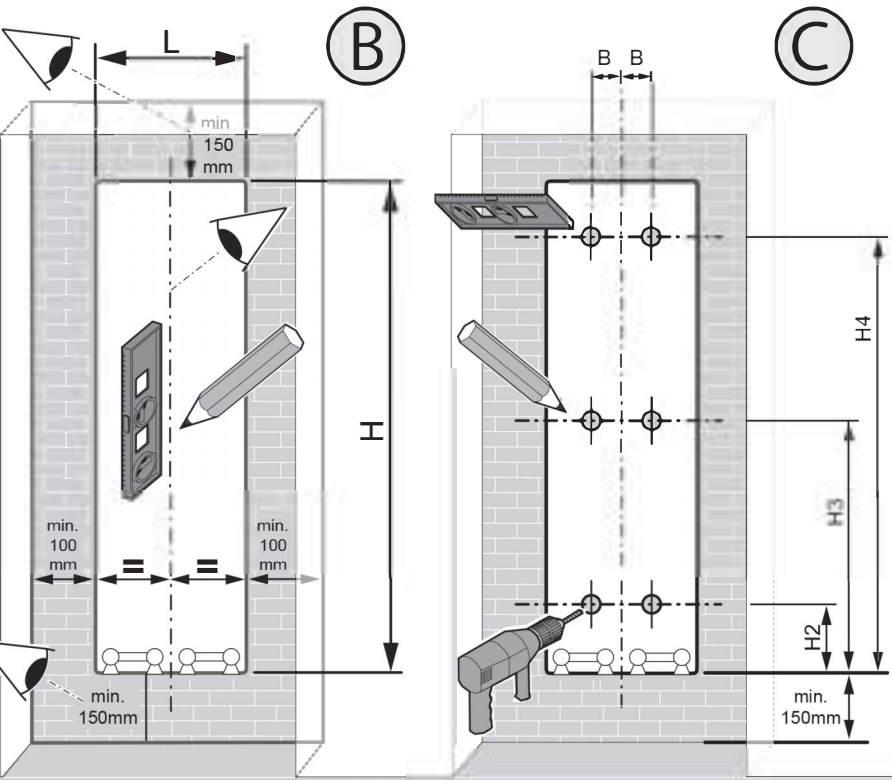

Gelieve uitsluitend de bijgeleverde
pluggen & schroeven te gebruiken
in geschikte wanden,
conform met **ETA-07/0121**

Please use only the supplied plugs &
screws in suitable walls,
in compliance with **ETA-07/0121**

Bitte verwenden Sie ausschließlich
die mitgelieferten Dübel & Schrauben
in geeignete Wände,
in Übereinstimmung mit **ETA-07/0121**

Veuillez utiliser uniquement les
chevilles et vis fournies, dans des
murs convenables,
en conformité avec **ETA-07/0121**

ZIE OOK:
VERKOOPVOORWAARDEN
en/of TECHNISCHE DOCUMENTATIE
en/of WEBSITE

SEE ALSO:
SALES CONDITIONS
and/or TECHNICAL DOCUMENTATION
and/or WEBSITE

SIEHE EBENFALLS:
VERKAUFSBEDINGUNGEN
und/oder TECHNISCHE DOKUMENTATION
und/oder WEBSITE

VOIR EGALEMENT:
CONDITIONS DE VENTE
et/ou DOCUMENTATION TECHNIQUE
et/out SITE WEB