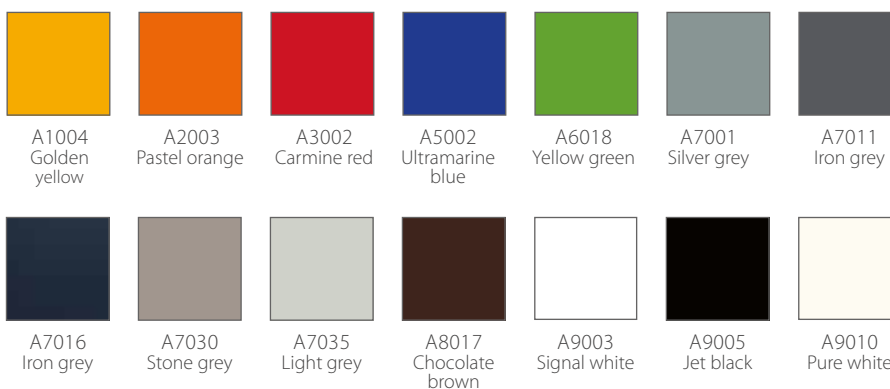

COLOUR

your warmth

Heat is the key to a cosy residence. It makes it a place to come *home* to and feel good. Now, with Henrad, you also choose for *colourful heat*.

COLOURS OF NATURE

METALLIC COLOURS

COLOURS FOR SANITARY WARES

RAL COLOURS

How do I order a coloured radiator?

Firstly, the radiator's item number then the item number of the colour + description.

vb: 70060600021038 SN170 Black

The colours are illustrative only.

In addition to our 35 *trendy, very popular and carefully selected* colours, we now offer *many more RAL colours*.

Shades of green

<u>RAL 6000 E6000</u>	<u>RAL 6008 E6008</u>	<u>RAL 6016 E6016</u>	<u>RAL 6026 E6026</u>
<u>RAL 6001 E6001</u>	<u>RAL 6009 E6009</u>	<u>RAL 6017 E6017</u>	<u>RAL 6027 E6027</u>
<u>RAL 6002 E6002</u>	<u>RAL 6010 E6010</u>	<u>RAL 6019 E6019</u>	<u>RAL 6028 E6028</u>
<u>RAL 6003 E6003</u>	<u>RAL 6011 E6011</u>	<u>RAL 6020 E6020</u>	<u>RAL 6029 E6029</u>
<u>RAL 6004 E6004</u>	<u>RAL 6012 E6012</u>	<u>RAL 6021 E6021</u>	<u>RAL 6032 E6032</u>
<u>RAL 6005 E6005</u>	<u>RAL 6013 E6013</u>	<u>RAL 6022 E6022</u>	<u>RAL 6033 E6033</u>
<u>RAL 6006 E6006</u>	<u>RAL 6014 E6014</u>	<u>RAL 6024 E6024</u>	<u>RAL 6034 E6034</u>
<u>RAL 6007 E6007</u>	<u>RAL 6015 E6015</u>	<u>RAL 6025 E6025</u>	

Shades of grey

<u>RAL 7000 E7000</u>	<u>RAL 7015 E7015</u>	<u>RAL 7037 E7037</u>
<u>RAL 7002 E7002</u>	<u>RAL 7021 E7021</u>	<u>RAL 7038 E7038</u>
<u>RAL 7003 E7003</u>	<u>RAL 7022 E7022</u>	<u>RAL 7039 E7039</u>
<u>RAL 7004 E7004</u>	<u>RAL 7023 E7023</u>	<u>RAL 7040 E7040</u>
<u>RAL 7005 E7005</u>	<u>RAL 7024 E7024</u>	<u>RAL 7042 E7042</u>
<u>RAL 7006 E7006</u>	<u>RAL 7026 E7026</u>	<u>RAL 7043 E7043</u>
<u>RAL 7008 E7008</u>	<u>RAL 7031 E7031</u>	<u>RAL 7044 E7044</u>
<u>RAL 7009 E7009</u>	<u>RAL 7032 E7032</u>	<u>RAL 7045 E7045</u>
<u>RAL 7010 E7010</u>	<u>RAL 7033 E7033</u>	<u>RAL 7046 E7046</u>
<u>RAL 7012 E7012</u>	<u>RAL 7034 E7034</u>	<u>RAL 7047 E7047</u>
<u>RAL 7013 E7013</u>	<u>RAL 7036 E7036</u>	