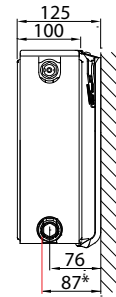

MOUNTING DIMENSIONS

Types 21 / 22 / 33

Radiator with insert on the left hand side (reversed radiator)

Types 11 / 21 / 22 / 33

Radiator with insert on the right hand side

J-BRACKETS (TYPE MONCLAC VDI 6036)

Type 11

Type 21

Type 22

Type 33

Type 22
reversed
radiator

Type 33
reversed
radiator

* centre connection only

* centre connection only

Type 11		Art. N°.		Height	
J-bracket VDI 6036 Cl.3	x	y	2 pcs.	3 pcs.	mm
	/	140	R509203	R509303	300
	103	240	R509204	R509304	400
	103	340	R509205	R509305	500
	103	440	R509206	R509306	600
	103	540	R509207	R509307	700
	103	740	R509209	R509309	900

Types 21-33			Art. N°.		Height
J-bracket VDI 6036 Class 3	x	y	2 pcs.	3 pcs.	mm
	64	190	R510203	R510303	300
	64	290	R510204	R510304	400
	64	390	R510205	R510305	500
	64	490	R510206	R510306	600
	64	590	R510207	R510307	700
	64	790	R510209	R510309	900