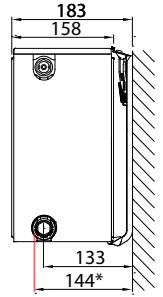

MOUNTING DIMENSIONS

Types 21 / 22 / 33

Radiator with insert on the left hand side (reversed radiator)

Types 11 / 21 / 22 / 33

Radiator with insert on the right hand side

J-BRACKETS (TYPE MONCLAC VDI 6036)

Type 11

Type 21

Type 22

Type 33

Type 22
reversed
radiator

Type 33
reversed
radiator

* centre connection only

* centre connection only

Type 11		Art. N°.		Height	
J-bracket VDI 6036 Cl.3	x	y	2 pcs.	3 pcs.	mm
	/	140	R509203	R509303	300
	103	240	R509204	R509304	400
	103	340	R509205	R509305	500
	103	440	R509206	R509306	600
	103	540	R509207	R509307	700
	103	740	R509209	R509309	900

Types 21-33			Art. N°.		Height
J-bracket VDI 6036 Class 3	x	y	2 pcs.	3 pcs.	mm
	64	190	R510203	R510303	300
	64	290	R510204	R510304	400
	64	390	R510205	R510305	500
	64	490	R510206	R510306	600
	64	590	R510207	R510307	700
	64	790	R510209	R510309	900