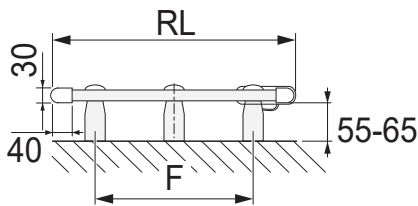

ATTENTION :

Une unité de commande défectueuse doit toujours être remplacée par un modèle identique, en accord avec votre grossiste. Le remplacement par un modèle différent annulera la garantie ainsi que la conformité aux normes de sécurité. L'installation de radiateurs électriques équipés d'une prise de courant est interdite en France.

RL	F
400	250
500	350
600	450