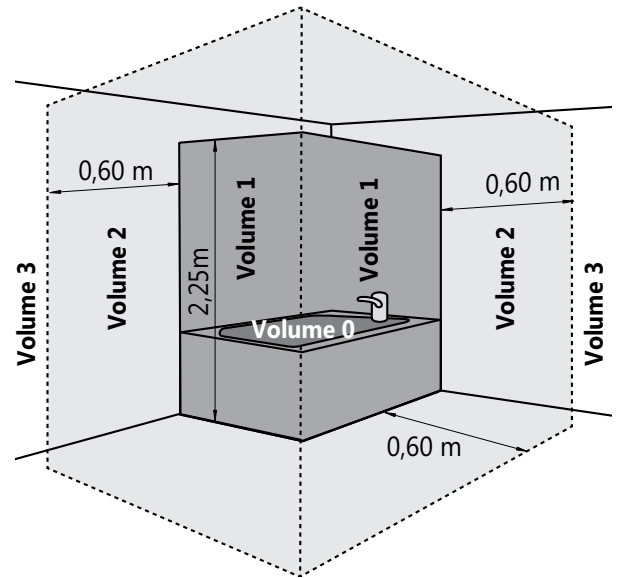

MONTAGE ET INSTALLATION

Le Hestia E est un appareil de classe II avec un indice de protection IPX4. Il peut être placé dans le volume 2 ou 3 de la salle de bain (voir fig.) à condition d'être à l'abri des projections d'eau, qu'il ne puisse être atteint par une personne utilisant la baignoire ou la douche.

De plus, lorsqu'il est placé dans le volume 2, le radiateur doit être séparé de la baignoire ou la douche au moyen d'une paroi fixe. Le thermostat à piles doit être positionné dans le volume 3 et à l'abri des projections d'eau (IP20).

Le radiateur doit être installé avec l'élément chauffant en position verticale et le boîtier de commande en partie basse.

L'installation avec boîtier de commande en partie haute ou avec élément chauffant en position horizontale est interdite.

L'appareil est isolé selon la classe II et, par conséquent, il est interdit de le raccorder à la terre. L'appareil doit être alimenté par un courant monophasé de 230V~50Hz.

Un radiateur avec prise doit être branché sur une prise murale placée dans le volume 3.